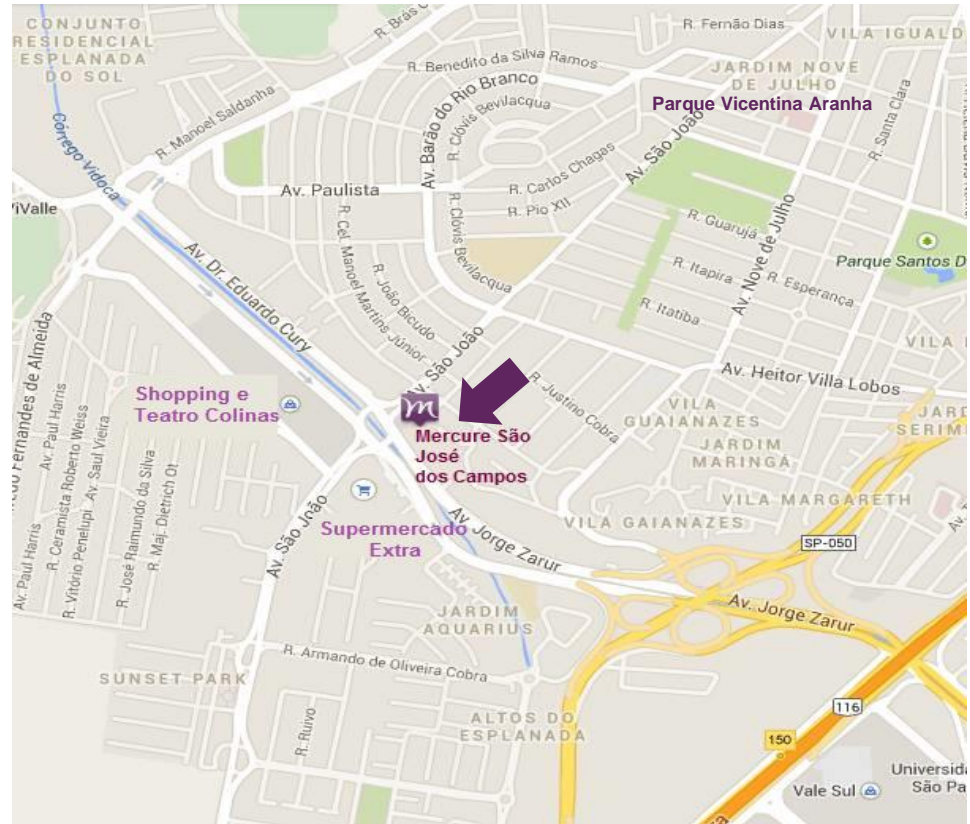

Planta Baixa

- Academia Fitness By Mercure 24h

- Piscina com área para Happy Hour

Localização Privilegiada

Com fácil acesso a Rodovia Presidente Dutra e ao centro da cidade, o hotel também está muito próximo ao Shopping Colinas, Supermercados, Bares, Restaurantes, Parques e ao Teatro Colinas.