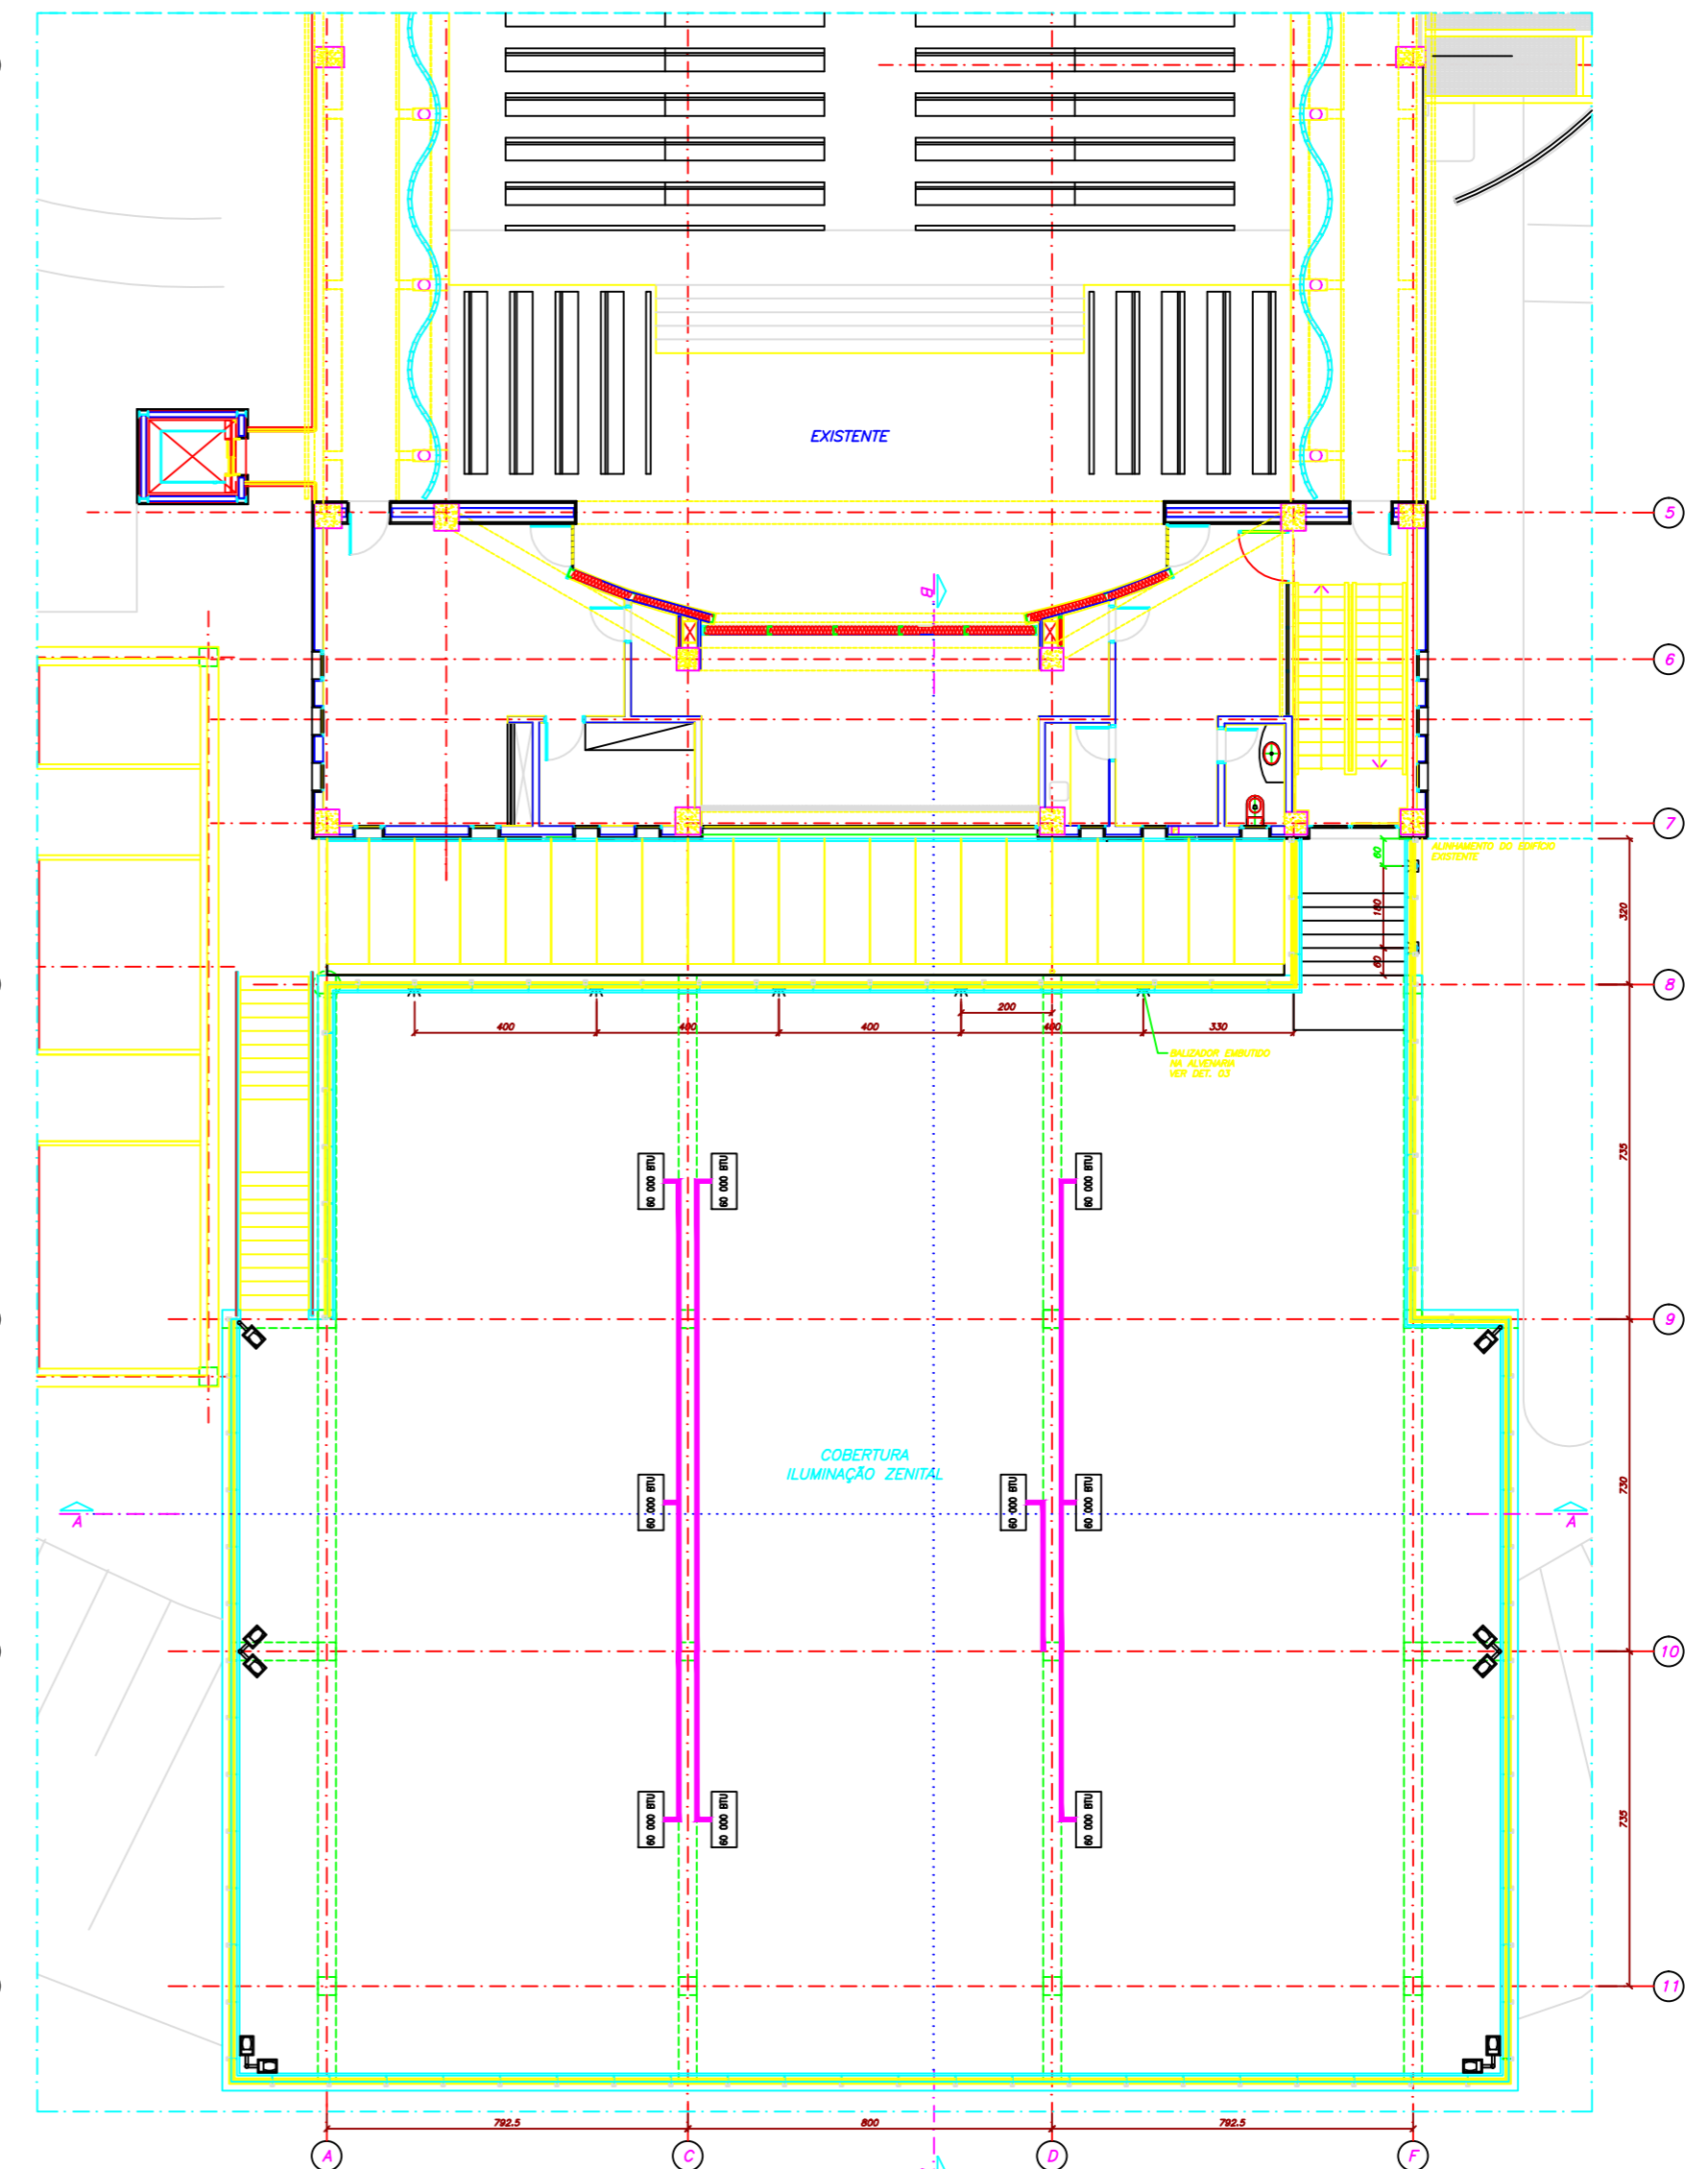

PLANTA DE FORRO E ILUMINAÇÃO – PAVIMENTO INFERIOR
SALA PAROQUIAL
ESCALA 1:75

PLANTA DE FORRO E ILUMINAÇÃO – PAVIMENTO TÉRREO
SALA PAROQUIAL
ESCALA 1:75

CORTE BB
SALA PAROQUIAL
ESCALA 1:75

CORTE AA
SALA PAROQUIAL
ESCALA 1:75