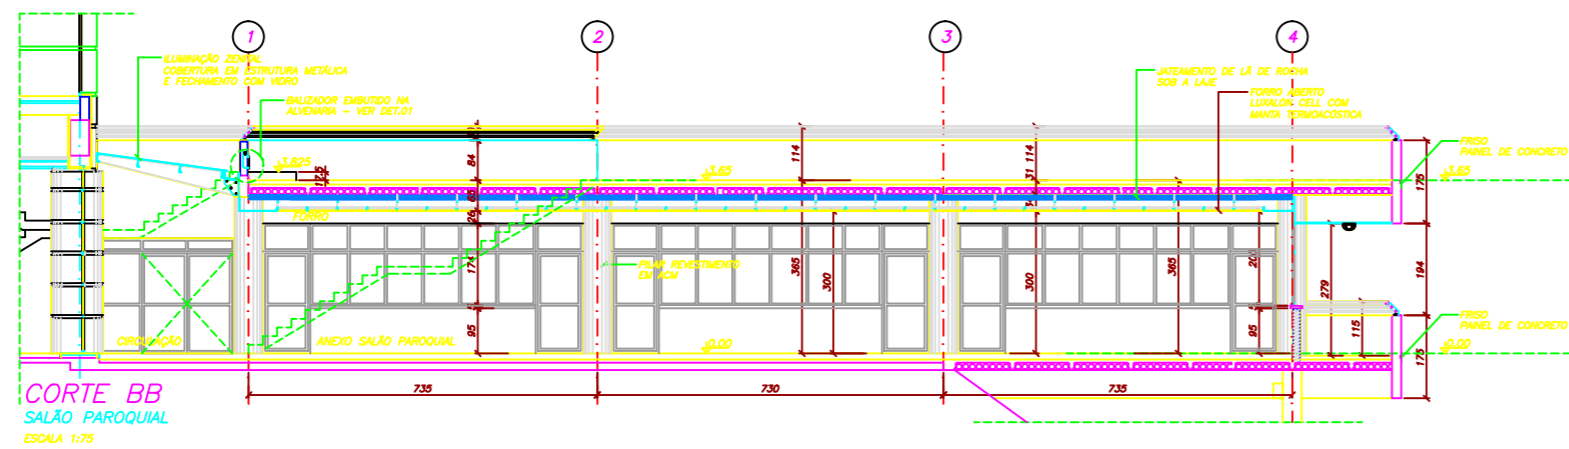

PLANTA DE FORRO E ILUMINAÇÃO – PAVIMENTO INFERIOR
SALA PAROQUIAL
ESCALA 1:75

PLANTA DE FORRO E ILUMINAÇÃO – PAVIMENTO TÉRREO
SALA PAROQUIAL
ESCALA 1:75

CORTE BB
SALA PAROQUIAL
ESCALA 1:75

CORTE AA
SALA PAROQUIAL
ESCALA 1:75