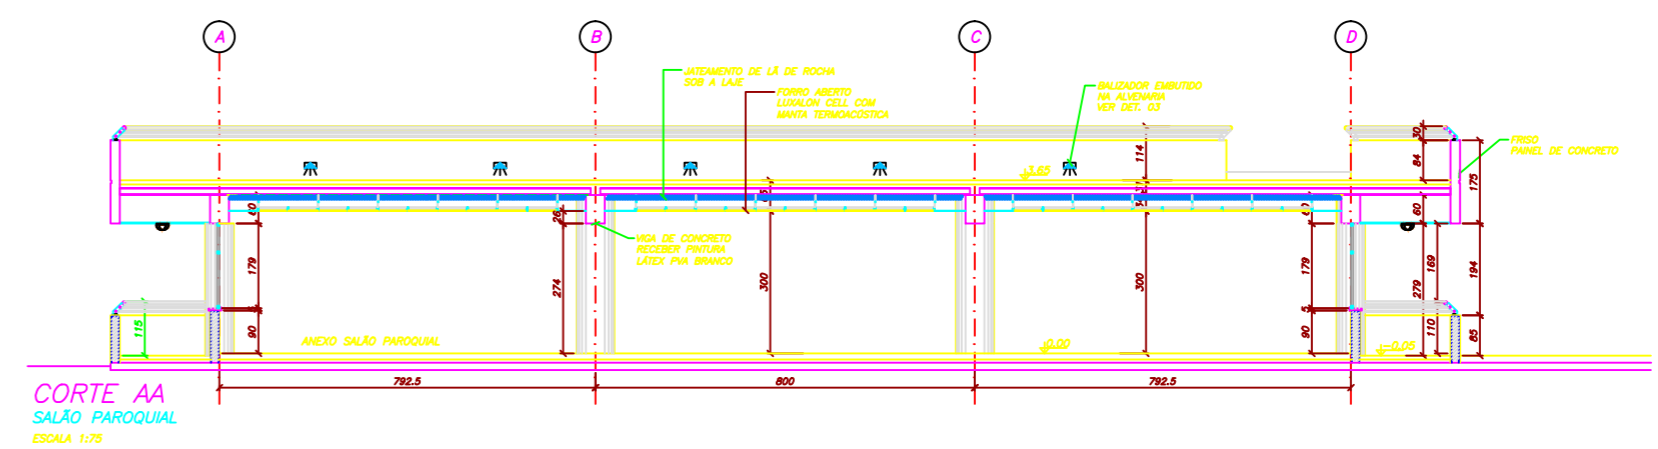

PLANTA DE FORRO E ILUMINAÇÃO – PAVIMENTO INFERIOR
SALA PAROQUIAL
ESCALA 1:75

PLANTA DE FORRO E ILUMINAÇÃO – PAVIMENTO TÉRREO
SALA PAROQUIAL
ESCALA 1:75

CORTE BB
SALA PAROQUIAL
ESCALA 1:75

CORTE AA
SALA PAROQUIAL
ESCALA 1:75