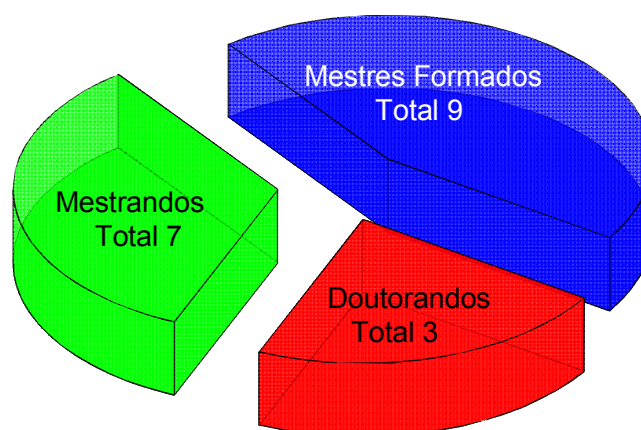

Tabela IV - Relação de alunos ex-bolsistas PIBIC com Mestrado em desenvolvimento

	Nome	Cursando			Orientador
		Ano do PIBIC	Orientador PIBIC	Curso	
1	Angela Aparecida Vieira	2012-2013	Ângela Cristina Krabbe	Mestrado	Lúcia Vieira
2	Elisabeth Salmagi Teixeira Coutinho	2012-2013	Mário Oliveira Lima	Mestrado	Emília Ângela L. Arisawa
3	Vanessa Messias Dias	2008-2010	Kátia Regina Cardoso	Mestrado	Ivone Regina Oliveira
4	André Henrique Correia Pereira	2013-2014	Juliana Ferreira Strixino	Mestrado	Juliana Ferreira Strixino
5	Giselle Ferreira Ribeiro	2013-2014	Flávia Vilhaça de Morais	Mestrado	Flávia Vilhaça de Morais
6	Leticia Corrêa Fontana	2011-2013	Juliana Ferreira	Mestrado	Juliana Ferreira Strixino
7	Bruno Henrique Colombari Moreira	2011-2012	Sandra Maria Fonseca da Costa	Mestrado	Sandra Maria Fonseca da Costa

Gráfico 2- Relação de alunos ex-bolsistas PIBIC na pós-graduação.

Total de bolsas em 10 anos 119
% Formados 7,6 %
% de pós graduandos oriundos do PIBIC 16%